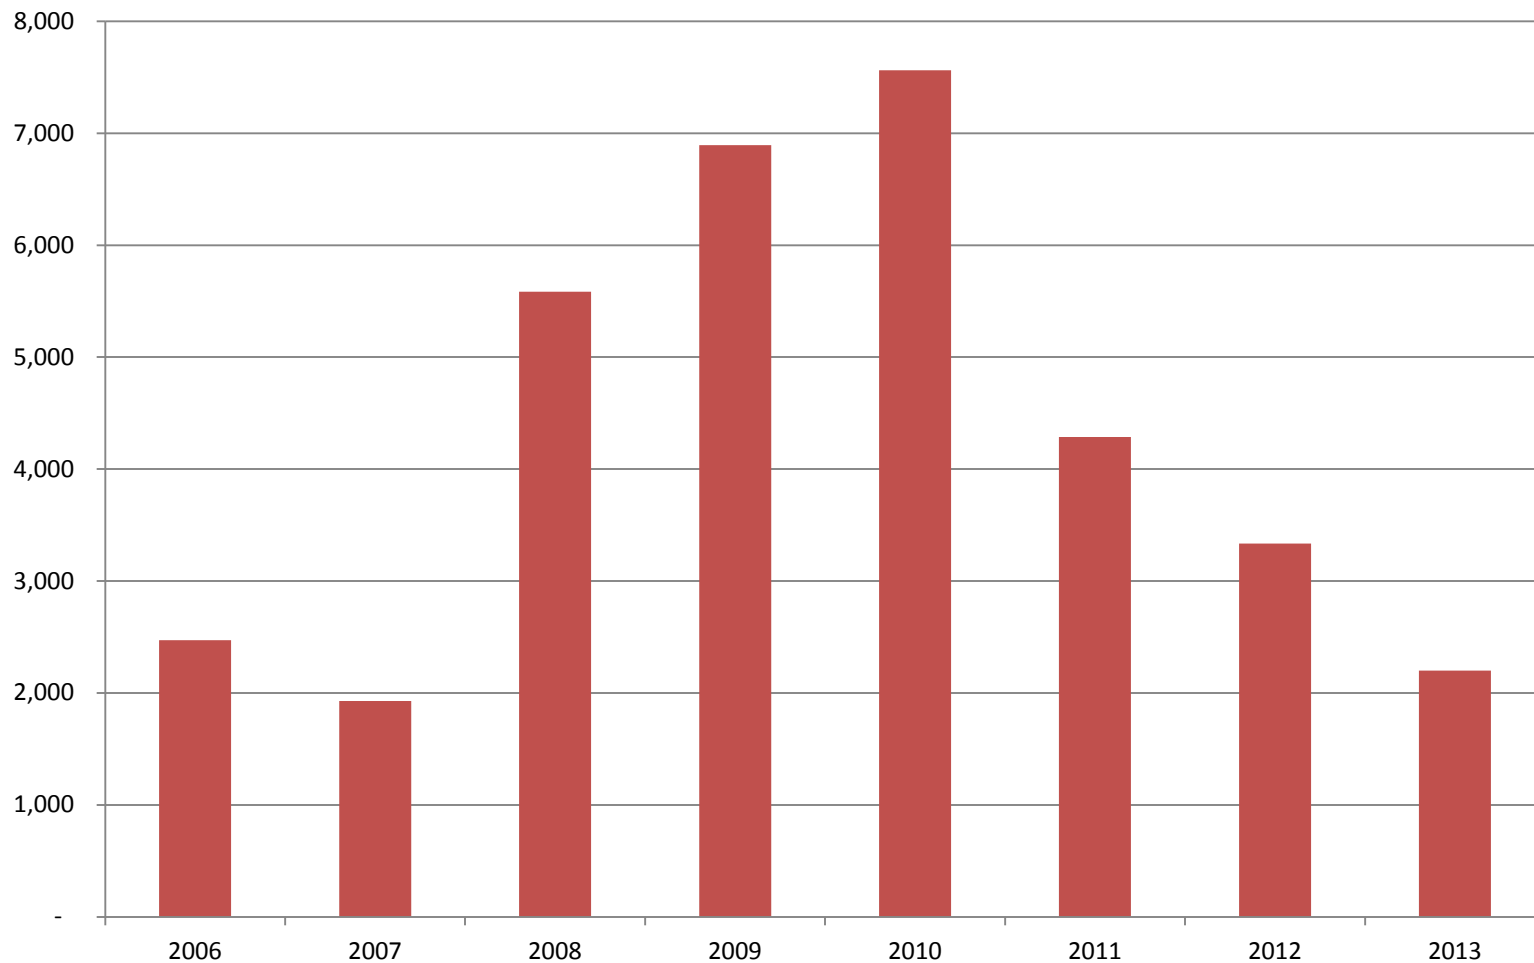

New Registrations By Year

Beacons in IBRD by Country Code

Country Name	Country Code	ELT	EPIRB	PLB	Total	Country Name	Country Code	ELT	EPIRB	PLB	Total
Afghanistan	401	5			5	Dominican Rep	327	47	3	2	52
Albania	201	3	1		4	Egypt	622	454	382		836
Andorra	202			1	1	El Salvador	359	4			4
Anguilla	301	3	3		6	Equ Guinea	631	2	1		3
Antigua	304	41	43	2	86	Ethiopia	624	1			1
Antigua	305		34		34	Gabon	626	11		10	21
Argentina	701	1230	656	50	1936	Ghana	627	14		14	28
Armenia	216	127			127	Grenada	330		1		1
Azores	204			1	1	Guatemala	332	155	1		156
Bahamas	308		2		2	Guinea	632	1			1
Bahamas	309		4		4	Guyana	750	23			23
Bahamas	311		8		8	Haiti	336	1	1		2
Bahrain	408	170	2		172	Hong Kong	477	710	1577	58	2345
Bangladesh	405	3			3	Hungary	243	6	2	4	12
Barbados	314	1	3	1	5	Iran	422	27	11		38
Belarus	206			1	1	Israel	428	243	82	86	411
Belgium	205	493	52	432	977	Italy	247	1246	1072		2318
Belize	312	12	125		137	Jamaica	339	1	12	1	14
Bolivia	720	41	2		43	Japan	431	1241	2		1243
Bosnia Herz	478	1			1	Japan	432	14			14
Botswana	611	29			29	Jordan	438	79			79
Brunei	508	18	1	62	81	Kazakhstan	436	33	121		154
Bulgaria	207	103	155	2	260	Kenya	634	203		1	204
Burkina Faso	633	2			2	Korea North	445	2	84		86
Cambodia	514	2	35		37	Kuwait	447	19	39	52	110
Cambodia	515	1	39		40	Laos	531	2			2
Cameroon	613	16	1		17	Latvia	275	162	278	39	479
Cape Verde	617	13			13	Lebanon	450	15			15
Cayman Islands	319	2	12		14	Liberia	636		2221		2221
Chad	670	3			3	Liberia	637		3		3
Chinese Taipei	416	293		1	294	Libya	642	46			46
Comoros	616		27		27	Luxembourg	253			48	48
Congo	615	4		2	6	Macao	453	1			1
Costa Rica	321	130	6		136	Madeira	255		7		7
Czech Republic	270	4	3	22	29	Mauritania	654	3		6	9
Dominica	325		11		11	Mauritius	645	2	1	16	19
						Mexico	345	754	69		823

Counts as of 14 March

4/2/2013