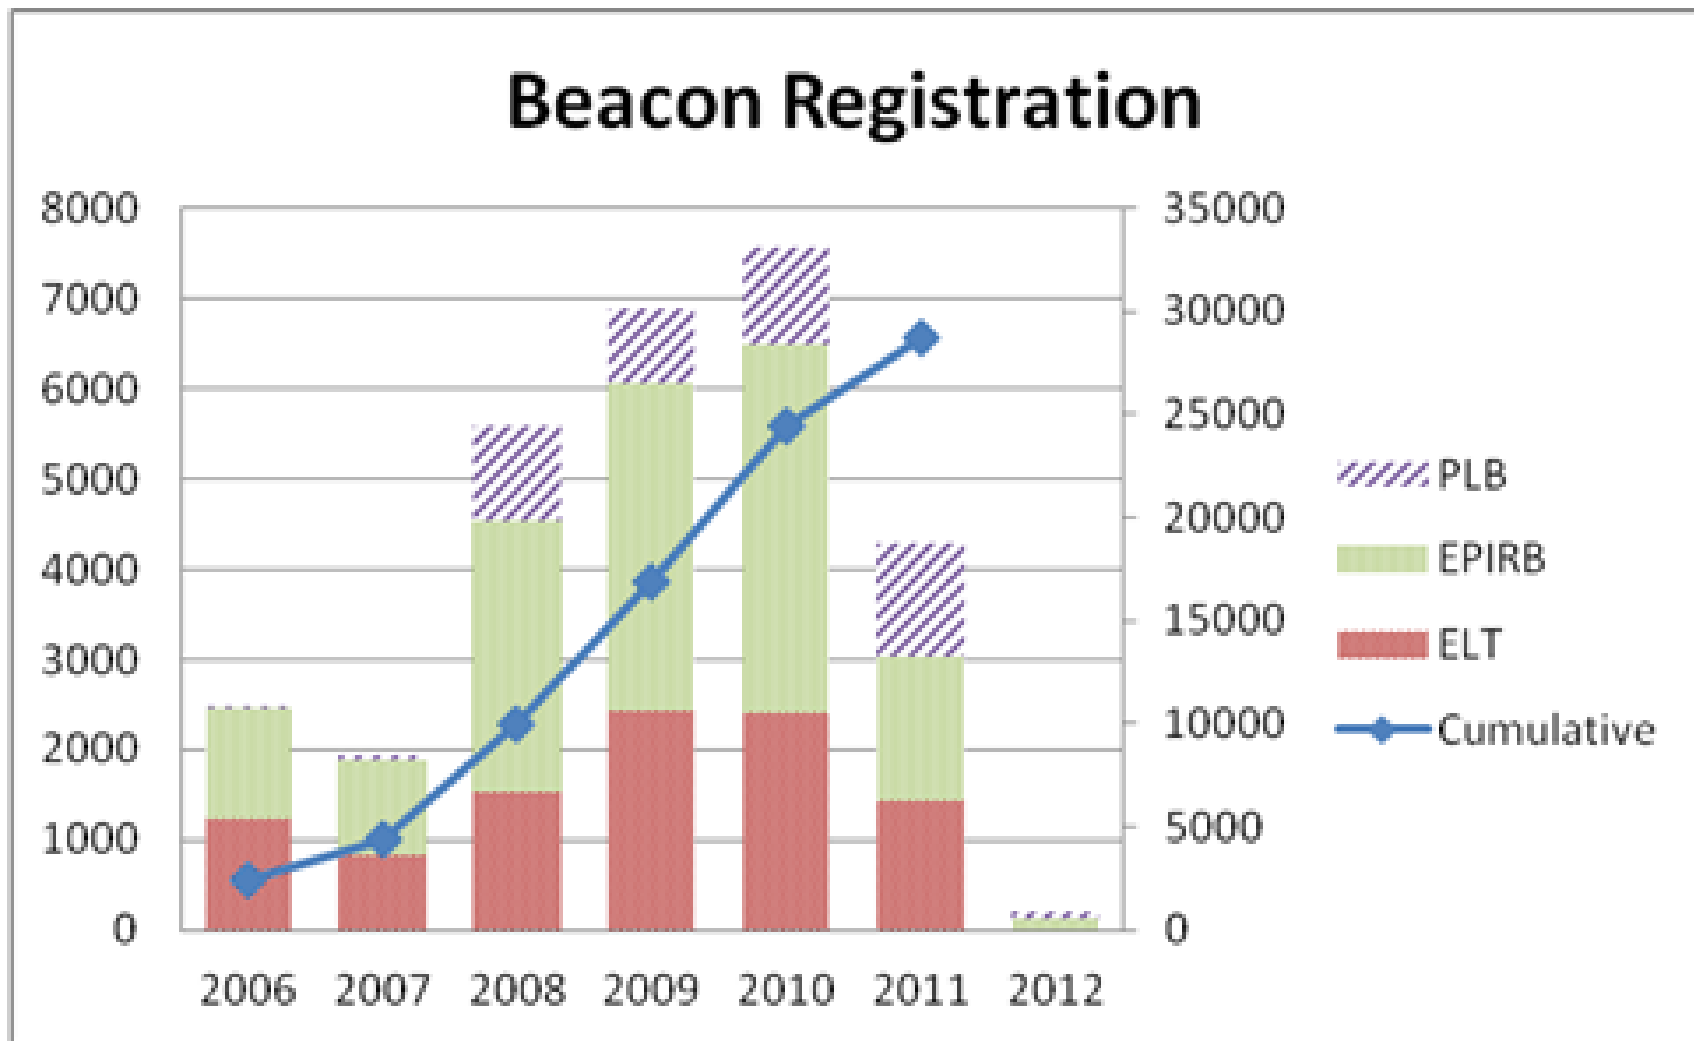

Beacons In IBRD – by Beacon Type, Year

Beacons in IBRD by Country Code

Country Name	Country Code	ELT	EPIRB	PLB	Total	Country Name	Country Code	ELT	EPIRB	PLB	Total
AFGHANISTAN	401	4			4	DOMINICAN REP	327	18	3	2	23
ALBANIA	201	3			3	EGYPT	622	414	363		777
ANDORRA	202			1	1	EL SALVADOR	359	4			4
ANGUILLA	301	3	3		6	EQU GUINEA	631	2	1		3
ANTIGUA	304	41			41	GABON	626	10			10
ARGENTINA	701	1044	656	37	1737	GHANA	627	5		4	9
ARMENIA	216	121			121	GRENADA	330		1		1
AZORES	204			1	1	GUATEMALA	332	150	1		151
BAHAMAS	308		2		2	GUINEA	632	1			1
BAHAMAS	309		4		4	GUYANA	750	22			22
BAHAMAS	311		8		8	HAITI	336	1			1
BAHRAIN	408	137	1		138	HONG KONG	477	710	1577	58	2345
BANGLADESH	405	3			3	HUNGARY	243	6	1	2	9
BARBADOS	314		2	1	3	IRAN	422	26	9		35
BELGIUM	205	409	24	426	859	ISRAEL	428	222	59	74	355
BELIZE	312	9	101		110	ITALY	247	299	915		1214
BOLIVIA	720	36			36	JAMAICA	339	1	12	1	14
BOSNIA HERZ	478	1			1	JAPAN	431	1241	2		1243
BOTSWANA	611	28			28	JAPAN	432	14			14
BRUNEI	508	18	1	62	81	JORDAN	438	77			77
BULGARIA	207		150	2	152	KAZAKHSTAN	436	23	39		62
BURKINA FASO	633	2			2	KENYA	634	186		1	187
CAMBODIA	514	2	28		30	KOREA NORTH	445	2	80		82
CAMBODIA	515	1	30		31	KUWAIT	447	19	39	52	110
CAMEROON	613	11	1		12	LAOS	531	1			1
CAPE VERDE	617	13			13	LATVIA	275	130	262	37	429
CAYMAN ISLANDS	319	2	12		14	LEBANON	450	12			12
CHAD	670	1			1	LIBERIA	636		2221		2221
CHINESE TAIPEI	416	268		1	269	LIBERIA	637		3		3
COMOROS	616		26		26	LIBYA	642	41			41
CONGO	615	3		1	4	MACAO	453	1			1
COSTA RICA	321	81			81	MADEIRA	255		7		7
CZECH REPUBLIC	270	3	3	18	24	MAURITANIA	654	3		6	9
DOMINICA	325		11		11	MAURITIUS	645	2	1	15	18
						MEXICO	345	744	62		806